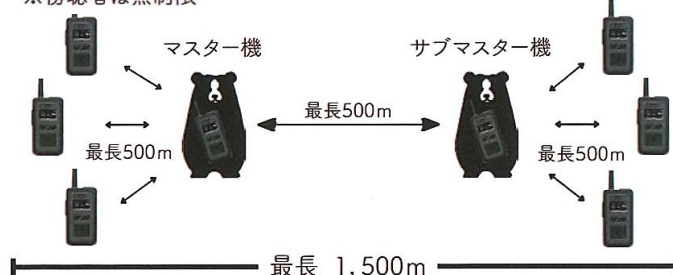

【RMモード】の場合

最大10人の同時通話とサブマスター機を
経由した最長1,500mまでの通話をサポート
※傍聴者は無制限